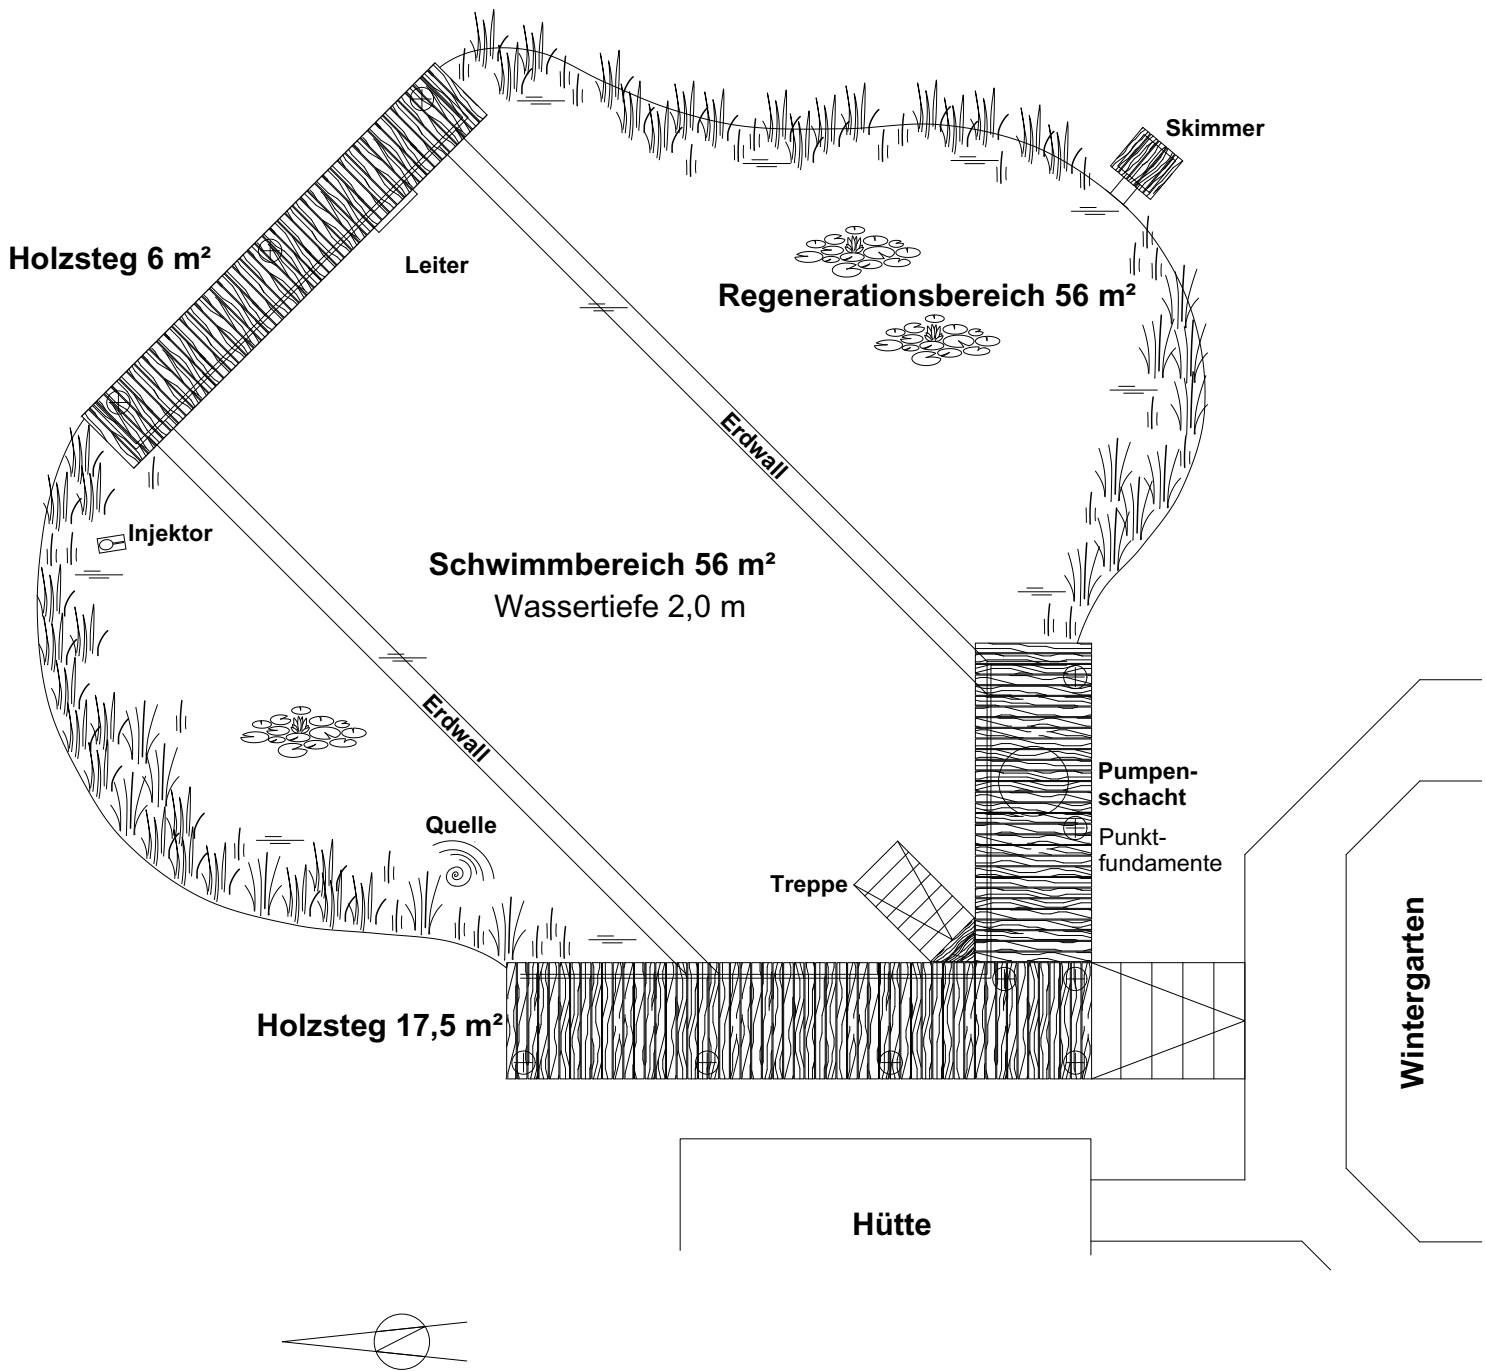

Grundstücksgrenze

Projekt:

Dr. Gunter Nöll

Vorentwurf

Maßstab:

1 : 100

Datum: 10.03.02

Konstr.: DI Kahofer

Gez.: R. Amerer

copyright 2002 by
Biotop Landschaftsgestaltung GmbH
A-3411 Weidling