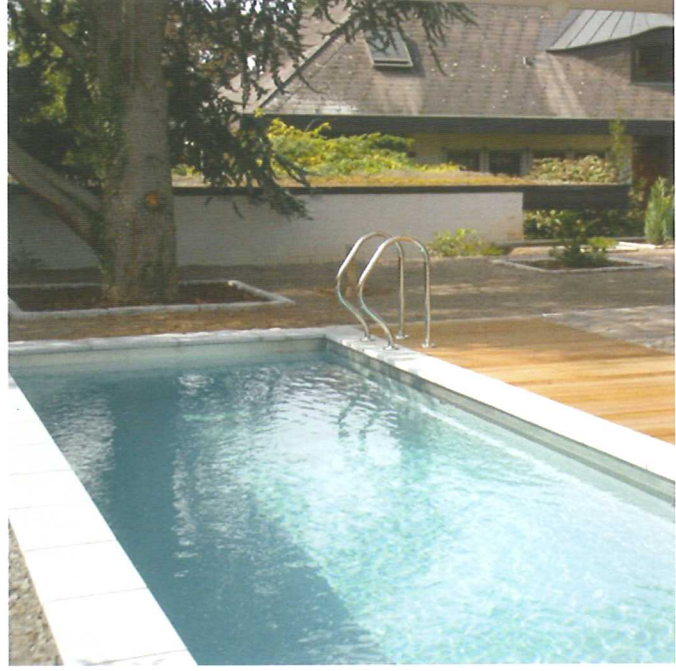

Havuzda yüzmenin en saf hali...

B!OTOP Yüzme Havuzu, kloruyla sağlığı tehdit eden, yüksek bakım masraflarıyla cebe zarar veren klasik havuzlardan kurtulup, gerçekten saf suda havuz sefası yapmak isteyenlerin hayalini gerçeğe dönüştürüyor. Sıfır kloruyla son derece sağlıklı olan B!OTOP Yüzme Havuzu, aynı zamanda yok denecek kadar az bakım masrafı ve düşük işletme gideri sayesinde ekonomik ve tasarruflu oluşuyla da avantaj sağlıyor.

Sahip olduğu BioFiltre ve PhosTec-Ultra Filtre sistemleri sayesinde klor ve herhangi başka bir kimyasala gereksinim duymaksızın biyolojik olarak kendi kendini temizliyor. Çevre ve doğa dostu bu özel sistem, suyun daima kristal berraklığında saf ve temiz kalmasını sağlayarak, havuz duvarlarında tortu oluşmasını engelliyor. BioFiltre ve PhosTec-Ultra Filtre'nin ayrıcalıklı özelliklerini şu şekilde sıralayabiliriz.

BioFiltre sayesinde:

- -Organik parçalar ve tortular filtre edilir ve ayrıştırılır
- -Daima kristal berraklığında temiz su elde edilir
- -Ahşap yürüme yolunun altında yer kaplamaz
- -Direkt güneş ışığı almaz ve yosun oluşmaz